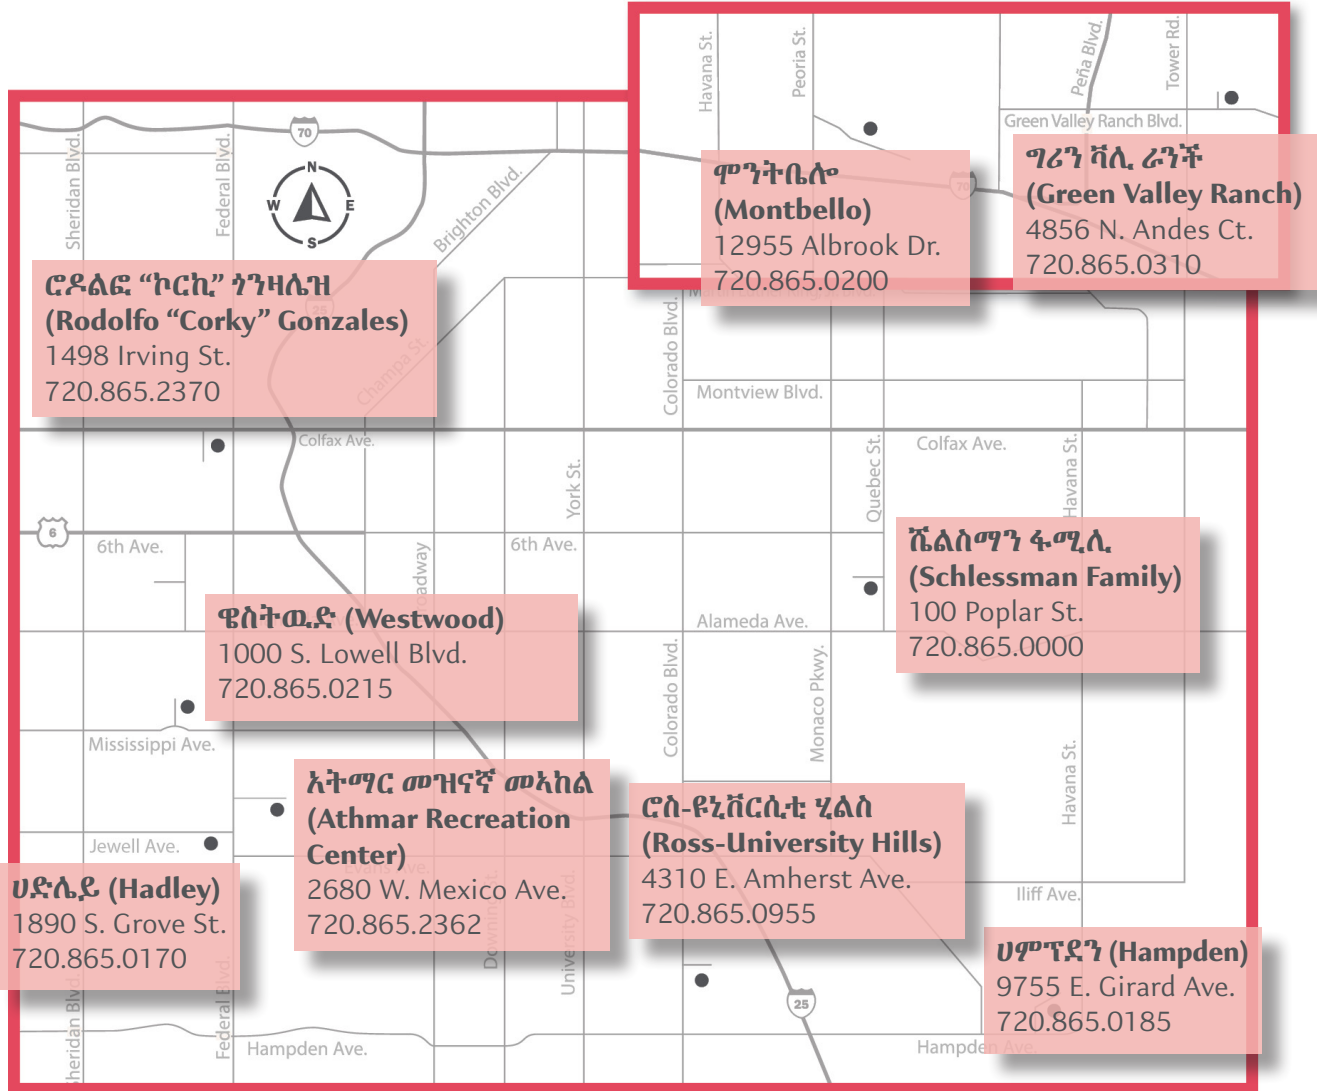

የደንበር ህዝብ ቤተ

Plaza ክፍት ሰዓቶች

ከመላው አለም የመጡ አዳዲስ ሰዎችን በመምጣት ያግኙ፣ የእንግሊዝኛ ቋንቋ ይለማመዱ፣ ለአሜሪካ ዜግነት ፊተና ይዘጋጁ እና ከተለያዩ አገልግሎቶች ጋር ይገናኙ። በ denverlibrary.org/plaza የበለጠ ይወቁ ወይም በ 720.865.2362 ይደውሉ። እንዲሁም የፌስቡክ ቡድናችንን ይቀላቀሉ : facebook.com/groups/dplPLAZA

ሰኞ

3:30-5:30 p.m., ሀድሌይ (Hadley)
5:30-7:30 p.m., ሮስ-ዩኒቨርሲቲ ሂልስ (Ross-University Hills)

ማክሰኞ

5:30-7:30 p.m., አትማር መዝናኛ መክከል (Athmar Recreation Center)
5:30-7:30 p.m., ሞንትቤሎ (Montbello)

እሮብ

5:30-7:30 p.m., ሀድሌይ (Hadley)
5:30-7:30 p.m., ሀምፕደን (Hampden)
5:30-7:30 p.m., ዊስትዉድ (Westwood)

ሐሙስ

10:30 a.m.-12:30 p.m., ሞንትቤሎ (Montbello)
5:30-7:30 p.m., ፎዶልፎ “ኮርኪ” ጎንዛሌዝ (Rodolfo “Corky” Gonzales)
5:30-7:30 p.m., ግሪን ቫሊ ራንች (Green Valley Ranch)

ቅዳሜ

10 a.m.-12 p.m., ግሪን ቫሊ ራንች (Green Valley Ranch)
10 a.m.-12 p.m., ፎዶልፎ “ኮርኪ” ጎንዛሌዝ (Rodolfo “Corky” Gonzales)
2:30-4:30 p.m., ሺልስማን ፋሚሊ (Schlessman Family)