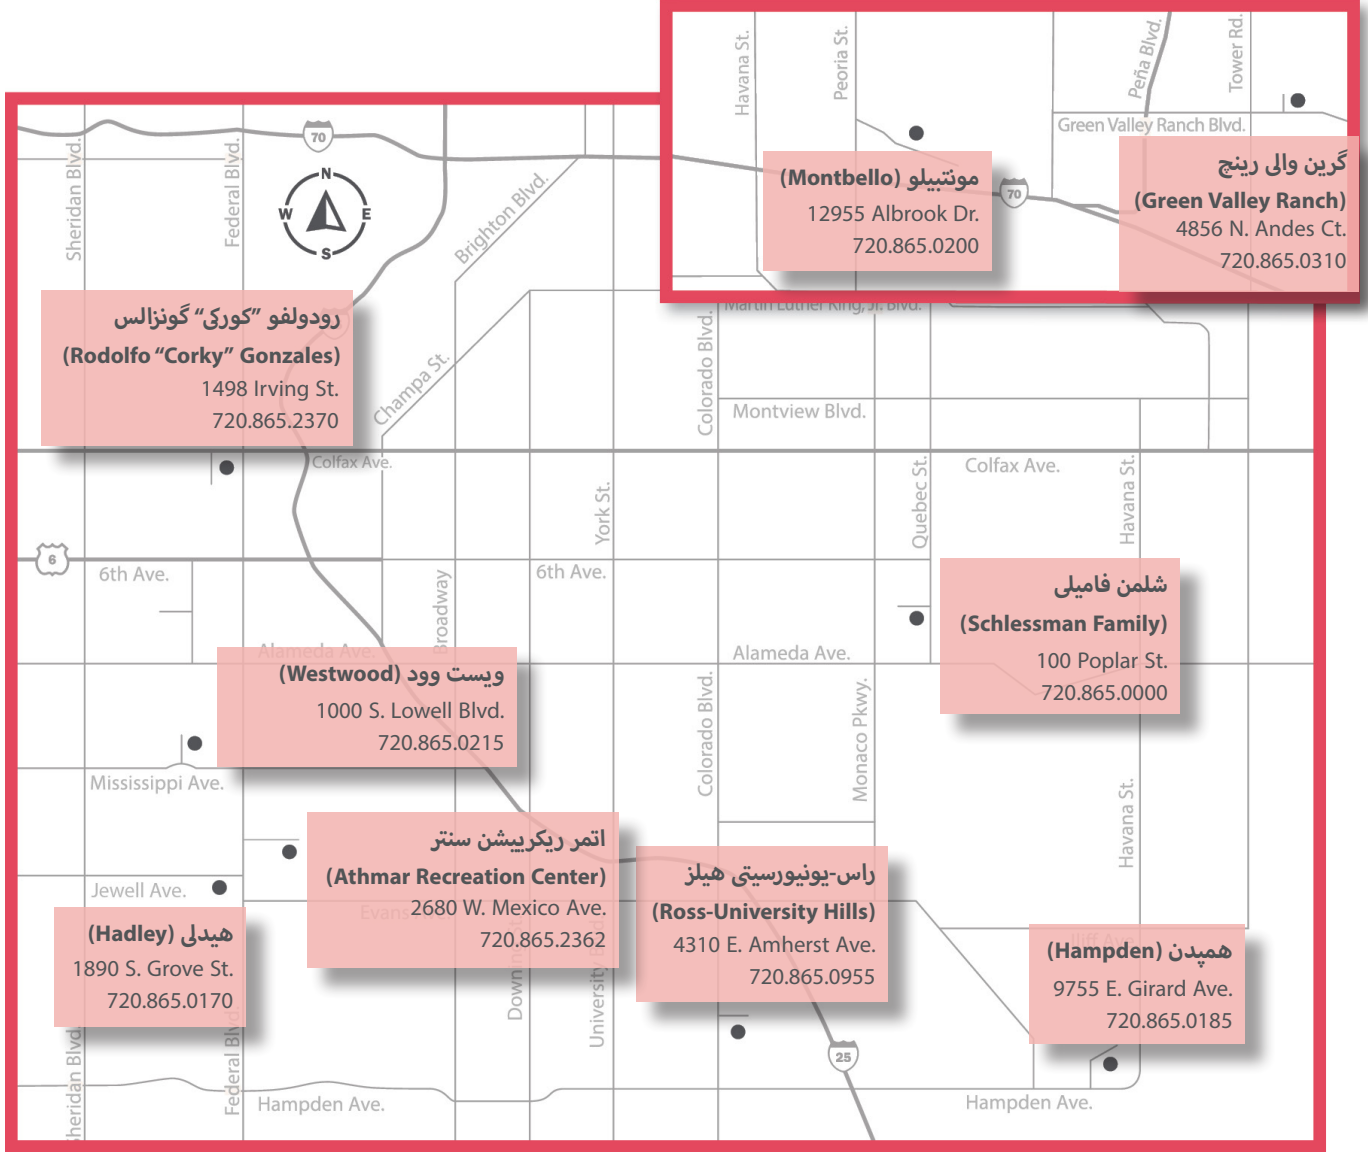

همچنان، به گروپ فیسبوک ما پیوندید: facebook.com/groups/dplPLAZA

پنجشنبه

ساعت 10:30 ق.ظ - 12:30 ب.ظ، موتبیلو (Montbello)

ساعت 7:30-5:30 ب.ظ، رودولفو "کوری" گونزالس (Rodolfo "Corky" Gonzales)

ساعت 7:30-5:30 ب.ظ، گرین والی رینچ (Green Valley Ranch)

شنبه

ساعت 10 ق.ظ - 12 ب.ظ، گرین والی رینچ (Green Valley Ranch)

ساعت 10 ق.ظ - 12 ب.ظ، رودولفو "کوری" گونزالس (Rodolfo "Corky" Gonzales)

ساعت 4:30-2:30 ب.ظ، شلمن فامیلی (Schlessman Family)

دوشنبه

ساعت 5:30-3:30 ب.ظ، هیدلی (Hadley)

ساعت 7:30-5:30 ب.ظ، راس-یونیورسیتی هیلز (Ross-University Hills)

سه شنبه

ساعت 7:30-5:30 ب.ظ، اتمر ریکریشن سنتر (Athmar Recreation Center)

ساعت 7:30-5:30 ب.ظ، موتبیلو (Montbello)

چهارشنبه

ساعت 7:30-5:30 ب.ظ، هیدلی (Hadley)

ساعت 7:30-5:30 ب.ظ، همپدن (Hampden)

ساعت 7:30-5:30 ب.ظ، ویست وود (Westwood)