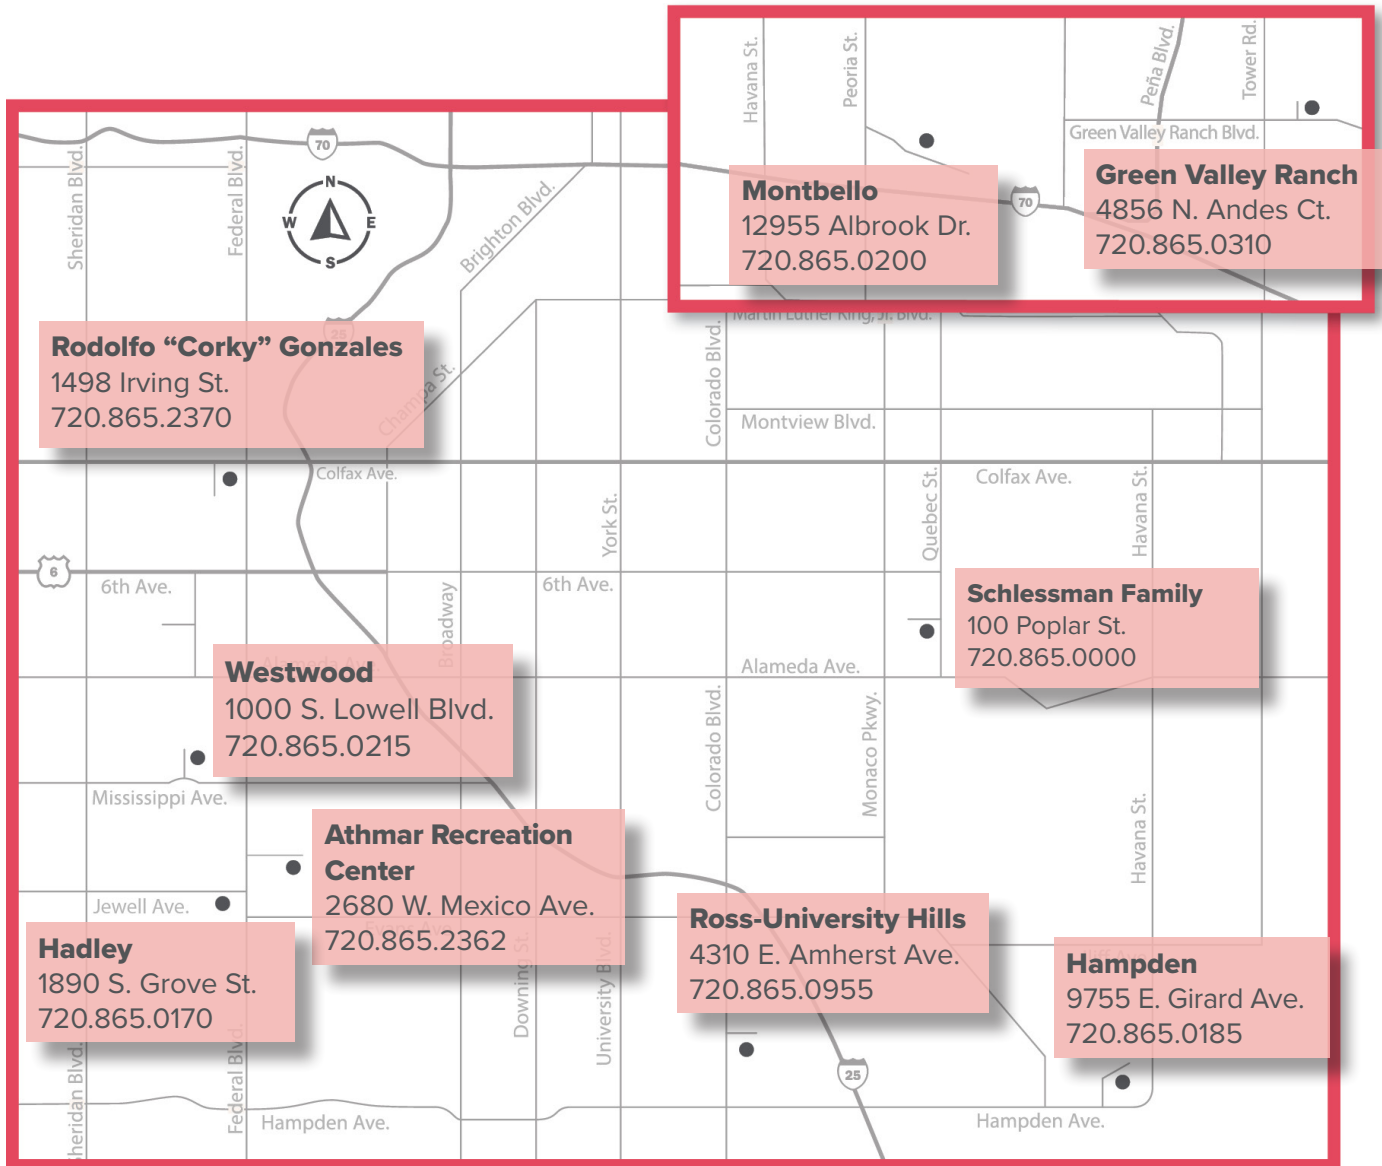

# Plaza – Horaires d'ouverture

Venez rencontrer de nouvelles personnes du monde entier, pratiquer la conversation en anglais, vous préparer à l'examen de citoyenneté et vous découvrir des ressources. Pour en savoir plus, consultez le site [denverlibrary.org/plaza](http://denverlibrary.org/plaza) ou appelez le 720.865.2362. Rejoignez également notre groupe Facebook : [facebook.com/groups/dpiPLAZA](https://facebook.com/groups/dpiPLAZA)

## MERCREDI

De 17 h 30 à 19 h 30, **Hampden**  
De 17 h 30 à 19 h 30, **Hadley**  
De 17 h 30 à 19 h 30, **Westwood**

## JEUDI

De 10 h 30 à 12 h 30, **Montbello**  
De 17 h 30 à 19 h 30, **Green Valley Ranch**  
De 17 h 30 à 19 h 30, **Rodolfo «Corky» Gonzales**

## SAMEDI

De 10 h à 12 h, **Green Valley Ranch**  
De 10 h à 12 h, **Rodolfo «Corky» Gonzales**  
De 14 h 30 à 16 h 30, **Schlessman Family**