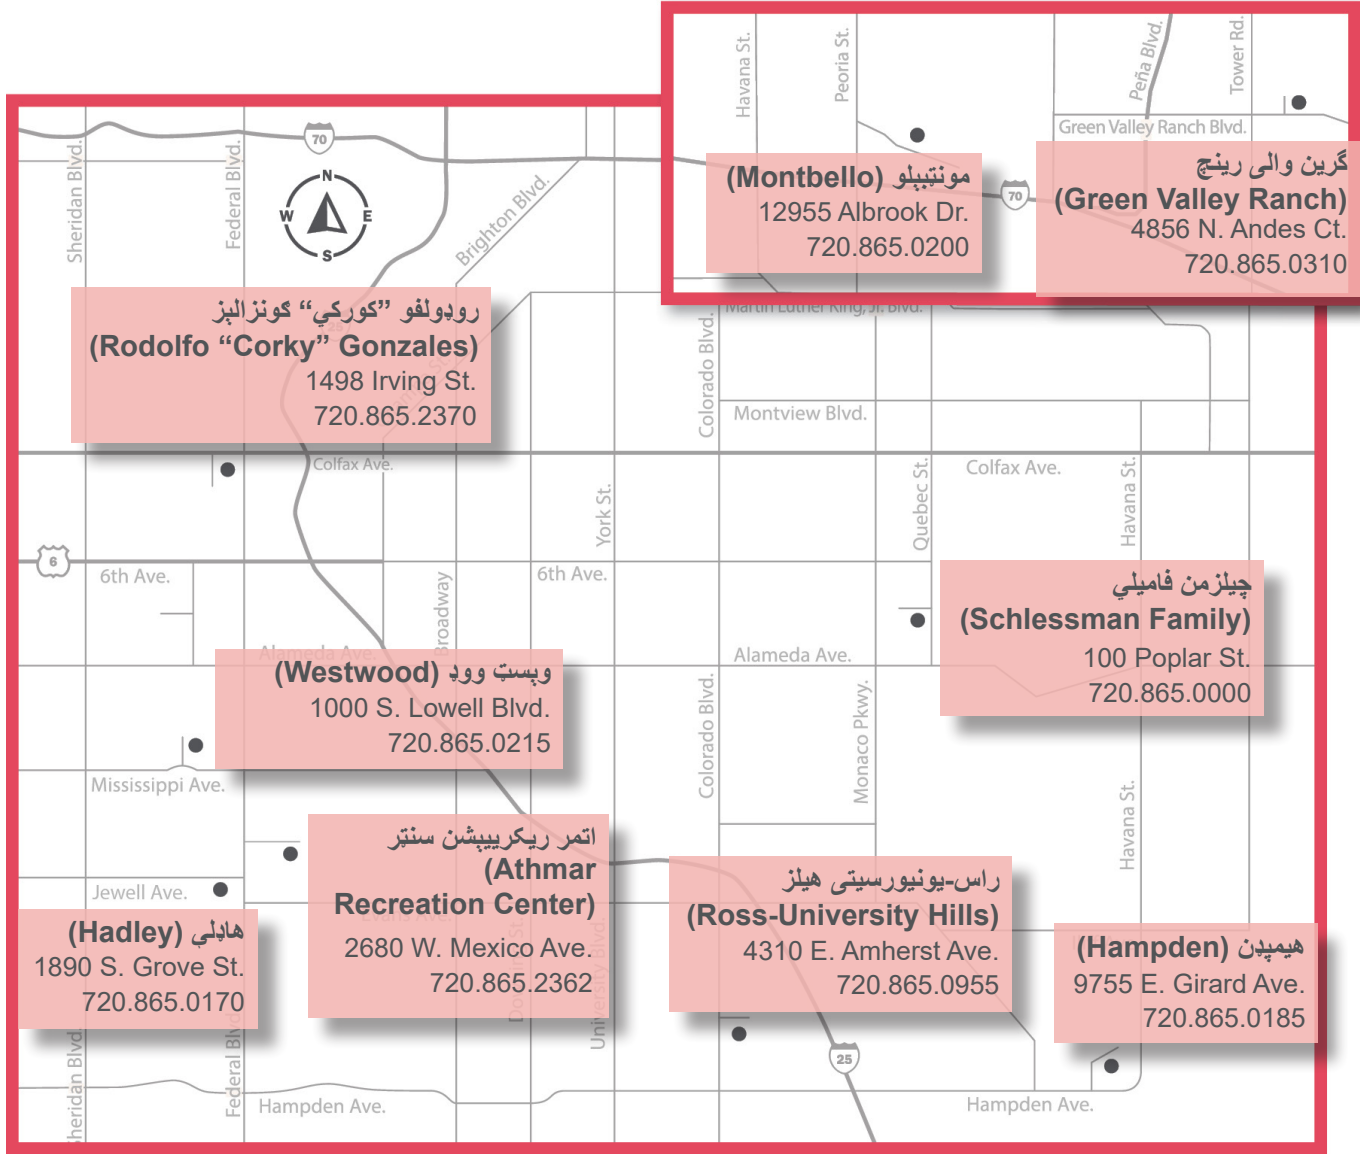

پنجشنبه ها

د سهار له 12:30-10:30 بجې، مونټېبلو (Montbello)
د ماښام له 7:30-5:30 بجې، گرین والی رینچ (Green Valley Ranch)
د ماښام له 7:30-5:30 بجې، روډولفو "کورکي" گونزالېز (Rodolfo "Corky" Gonzales)

شنبه ها

د سهار له 12:00-10:00 بجې، گرین والی رینچ (Green Valley Ranch)
د سهار له 12:00-10:00 بجې، روډولفو "کورکي" گونزالېز (Rodolfo "Corky" Gonzales)
د ماسپینین له 4:30-2:30 بجې، چیلزمن فامیلی (Schlessman Family)

دوشنبه ها

د ماسپینین له 5:30-3:30 بجې، هادلې (Hadley)
د ماښام له 7:30-5:30 بجې، راس-یونیورسیتی هیلز (Ross-University Hills)

سه شنبه

د ماښام له 7:30-5:30 بجې، اتمر ریکرییشن سنټر (Athmar Recreation Center)
د ماښام له 7:30-5:30 بجې، مونټېبلو (Montbello)

چهارشنبه ها

د ماښام له 7:30-5:30 بجې، هادلې (Hadley)
د ماښام له 7:30-5:30 بجې، همپډن (Hampden)
د ماښام له 7:30-5:30 بجې، وېسټ ووډ (Westwood)