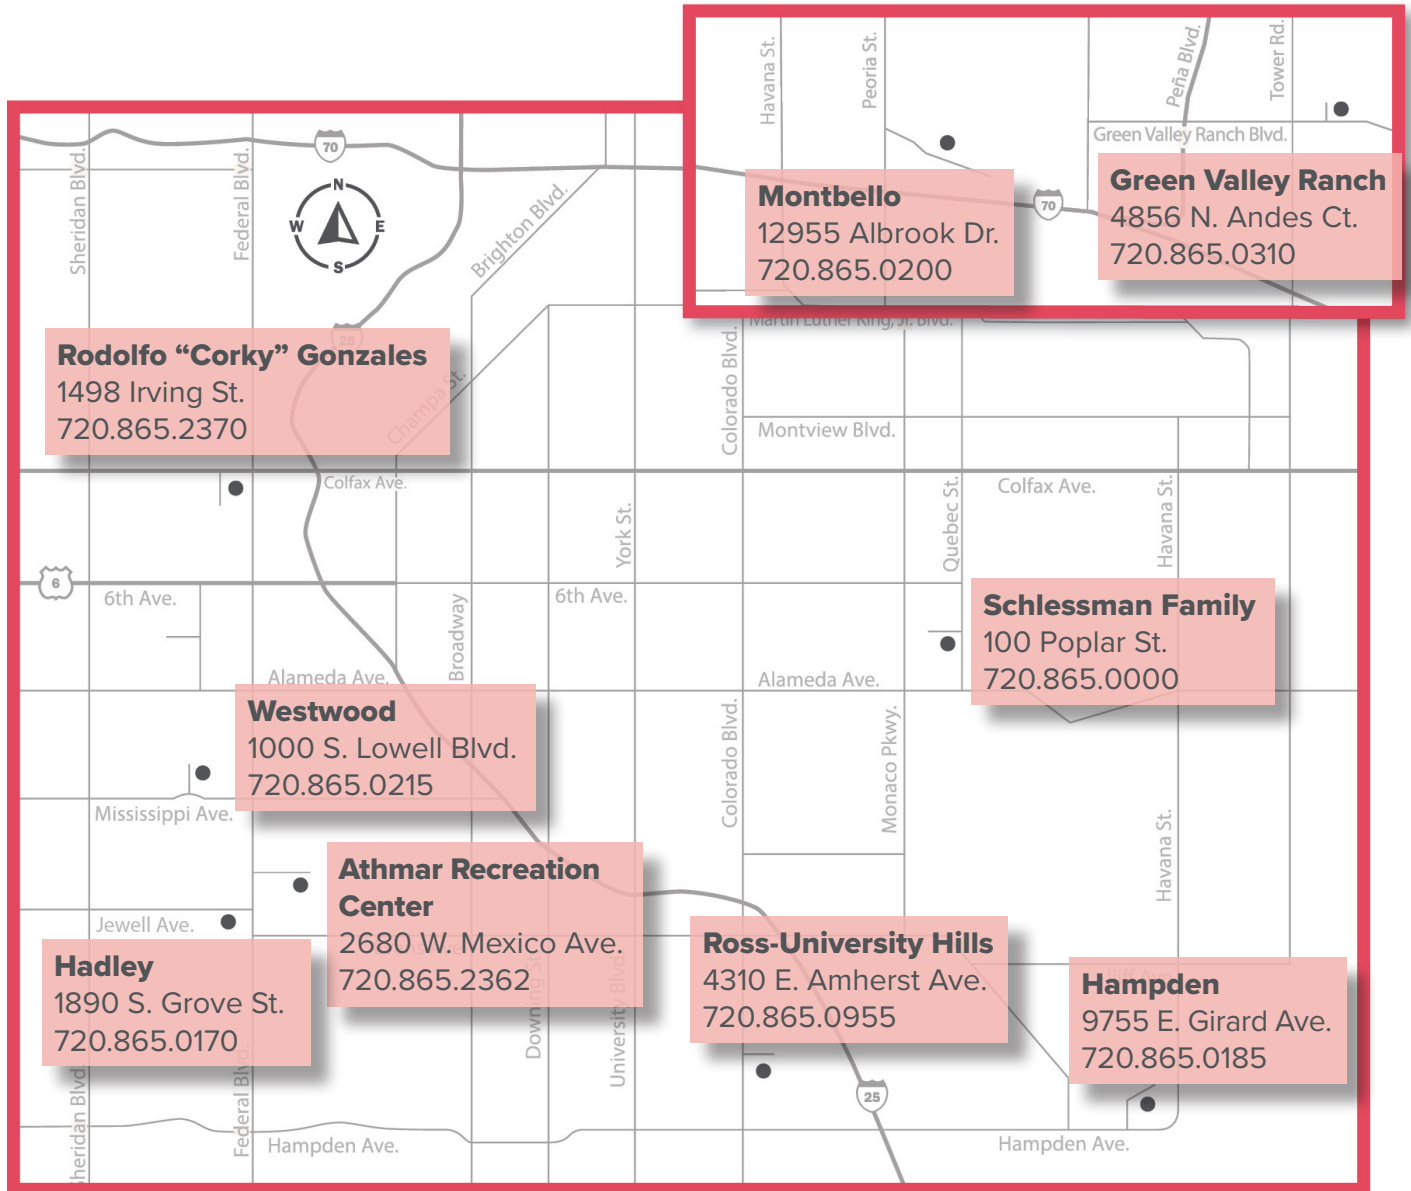

Programa Plaza: recursos para inmigrantes

Venga a conocer gente nueva, practique conversar en inglés, prepárese para el examen de ciudadanía, y conecte con recursos. Más información en denverlibrary.org/plaza o llame al 720.865.2362.

Únase a nuestro grupo de Facebook: facebook.com/groups/dplPLAZA

LUNES

Hadley de 3:30 a 5:30 p.m.

Ross-University Hills de 5:30 a 7:30 p.m.

MARTES

Athmar Recreation Center de 5:30 a 7:30 p.m.

Montbello de 5:30 a 7:30 p.m.

MIÉRCOLES

Hadley de 5:30 a 7:30 p.m.

Hampden de 5:30 a 7:30 p.m.

Westwood de 5:30 a 7:30 p.m.

JUEVES

Montbello de 10:30 a.m. a 12:30 p.m.

Green Valley Ranch de 5:30 a 7:30 p.m.

Rodolfo "Corky" Gonzales de 5:30 a 7:30 p.m.

SÁBADO

Green Valley Ranch de 10 a.m. a 12 p.m.

Rodolfo "Corky" Gonzales de 10 a.m. a 12 p.m.

Schlessman Family de 2:30 a 4:30 p.m.